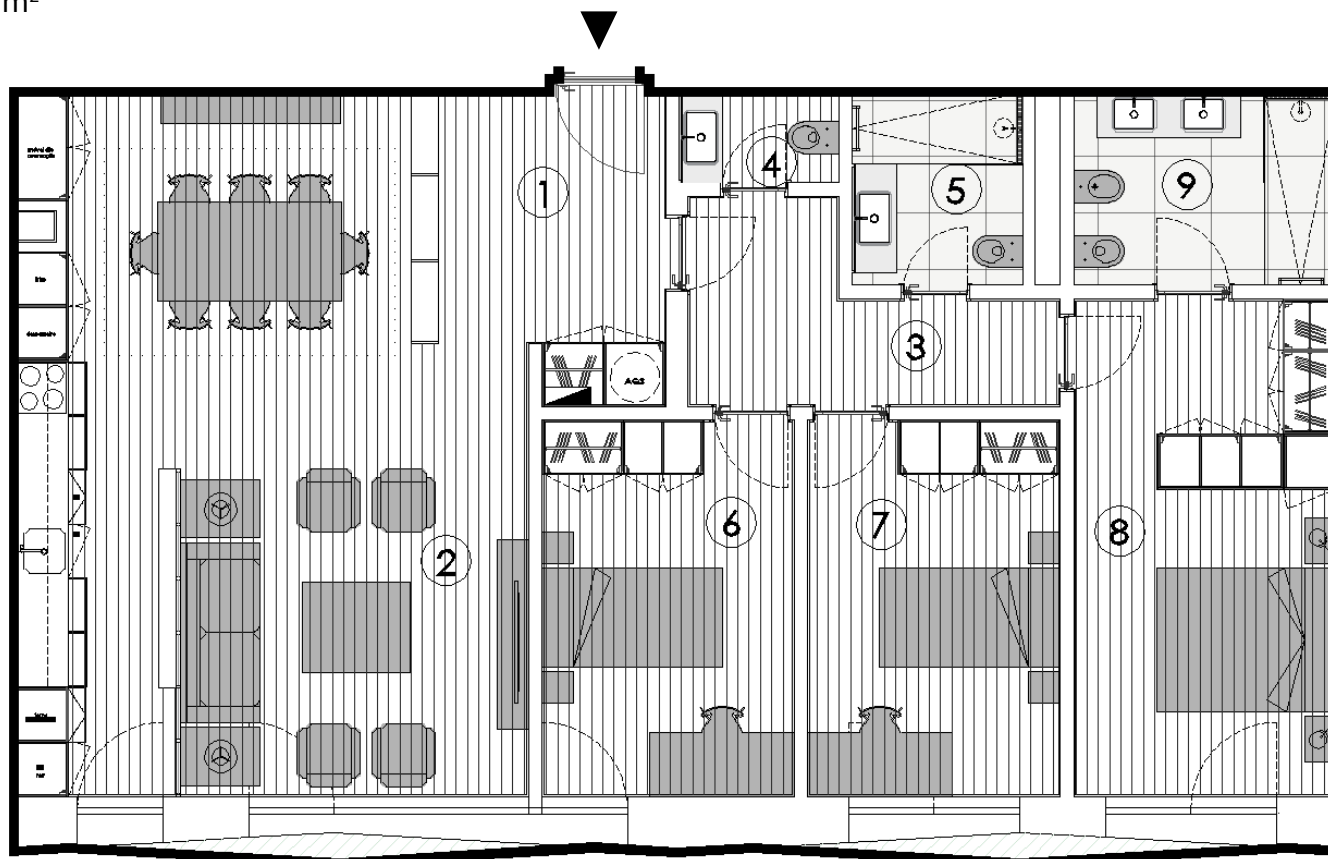

## Piso 4 – FRAÇÃO AP – Tipologia T3

Área Bruta = 124,00 m<sup>2</sup>

\* As plantas não estão à escala.

\* As áreas apresentadas são aproximadas, indicativas e sem carácter contratual.

\* Esta informação pode ser alterada por motivos técnicos ou comerciais.

Planta Piso -1

Planta Piso 4

		Área (m <sup>2</sup> )
1	Átrio	8,27
2	Sala / Cozinha	41,52
3	Circulação	6,68
4	I.S. 1	1,70
5	I.S. 2	4,01
6	Quarto 1	11,96
7	Quarto 2	11,96
8	Suite	16,86
9	I.S. – Suite	6,09