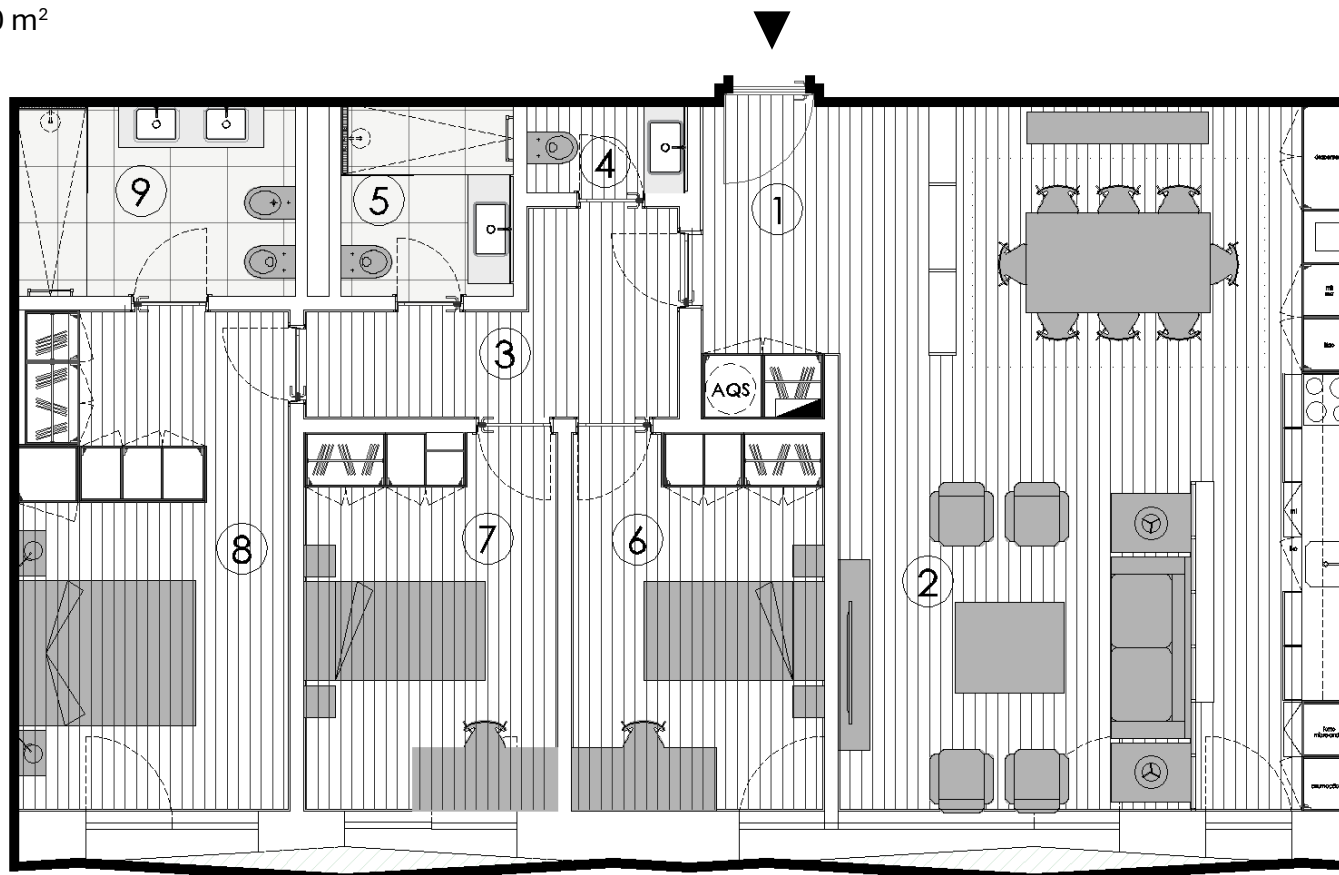

Piso 4 – FRAÇÃO AO – Tipologia T3

Área Bruta = 124,00 m²

* As plantas não estão à escala.

* As áreas apresentadas são aproximadas, indicativas e sem carácter contratual.

* Esta informação pode ser alterada por motivos técnicos ou comerciais.

Planta Piso -1

Planta Piso 4

		Área (m ²)
1	Átrio	8,28
2	Sala / Cozinha	41,52
3	Circulação	6,68
4	I.S. 1	1,70
5	I.S. 2	4,01
6	Quarto 1	11,96
7	Quarto 2	11,96
8	Suite	16,83
9	I.S. – Suite	6,08