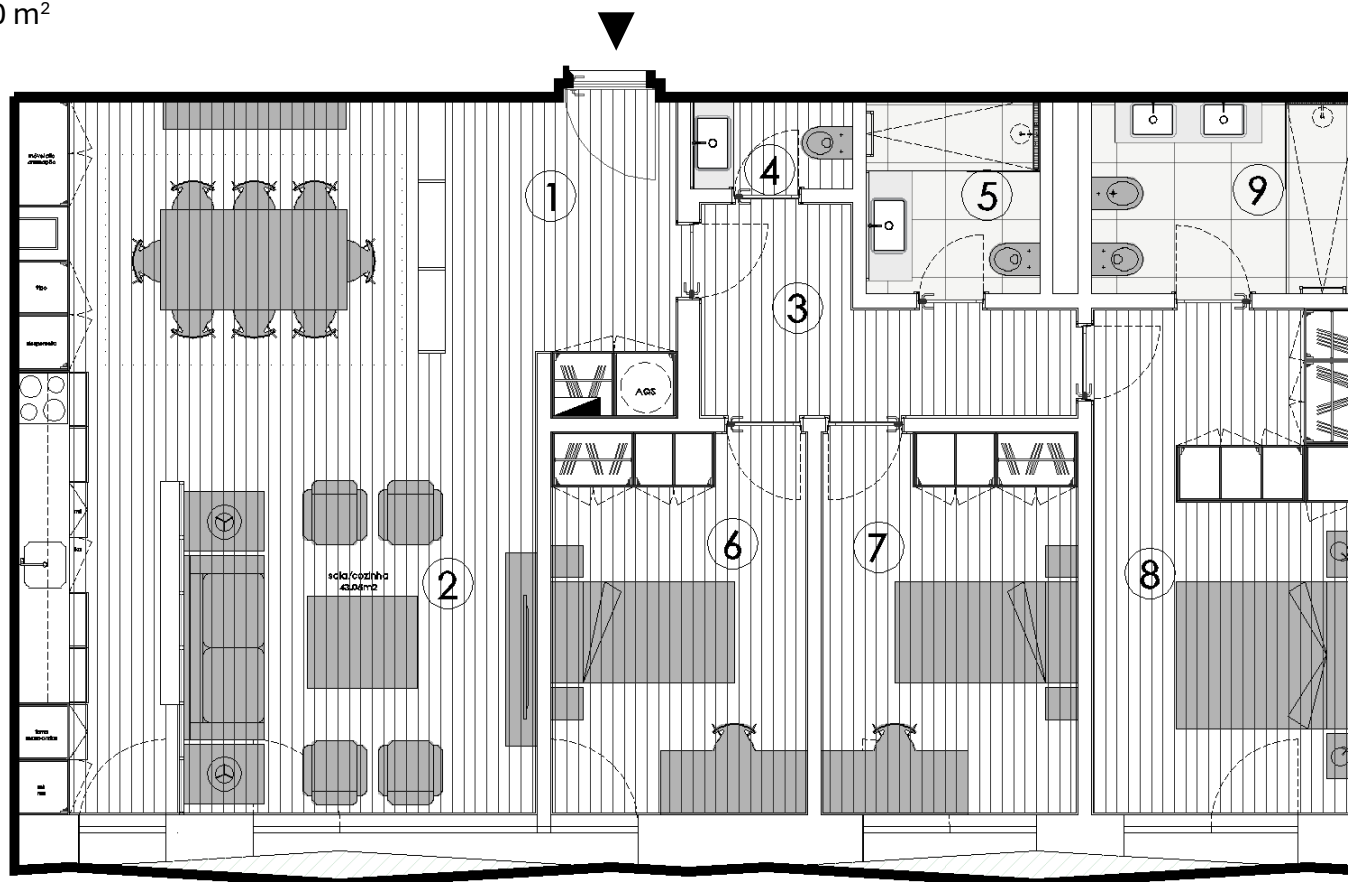

# Piso 3 – FRAÇÃO AF – Tipologia T3

Área Bruta = 124,00 m<sup>2</sup>

\* As plantas não estão à escala.  
 \* As áreas apresentadas são aproximadas, indicativas e sem carácter contratual.  
 \* Esta informação pode ser alterada por motivos técnicos ou comerciais.

Planta Piso -1

Planta Piso 3

		Área (m <sup>2</sup> )
1	Átrio	8,27
2	Sala / Cozinha	41,52
3	Circulação	6,68
4	I.S. 1	1,70
5	I.S. 2	4,01
6	Quarto 1	11,96
7	Quarto 2	11,96
8	Suite	16,86
9	I.S. - Suite	6,09